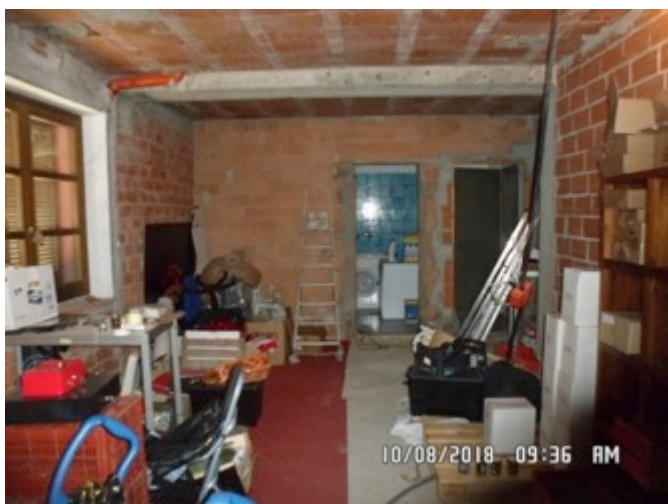

LOTTO 1

• Esecuzione Immobiliare n° 241/2017 •

• architetto elena prato • via ezio baroncini n. 50 • 14100 asti •
• cell 3381476210 • pratoelena@virgilio.it • elena.prato@archiworldpec.it •