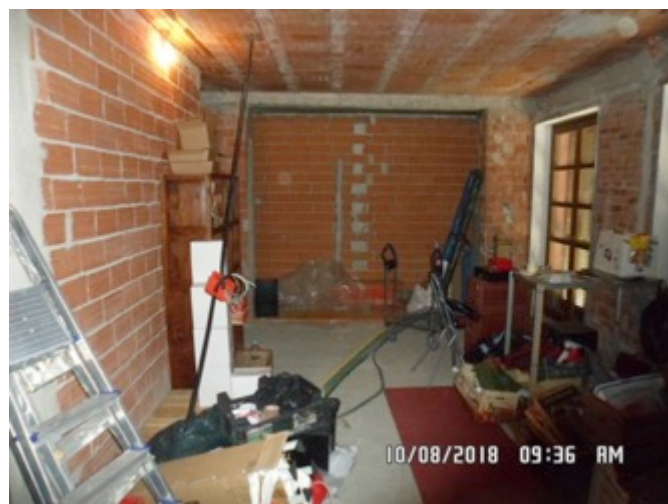

LOTTO 1

• Esecuzione Immobiliare n° 241/2017 •

• architetto elena prato • via ezio baroncini n. 50 • 14100 asti •
• cell 3381476210 • pratoelena@virgilio.it • elena.prato@archiworldpec.it •